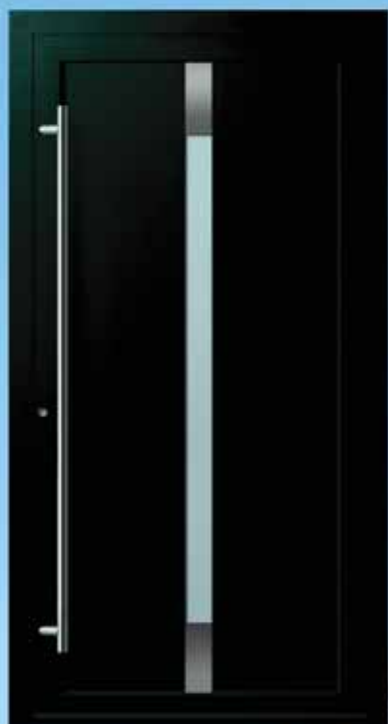

# AKTION

**Kiel**  
Glas Satinato  
Farbe Anthrazit

**Schwerin**  
Glas Mastercarree  
Farbe RAL 9016

**Hamburg**  
Farbe RAL 9016

**Hannover**  
Glas Chinchilla weiß  
Farbe RAL 9016

**Berlin**  
Glas Mastercarree  
Farbe RAL 9016

**Dresden**  
Glas Mastercarree  
Farbe Basaltgrau

© Waltraud Strobel / PIXELIO