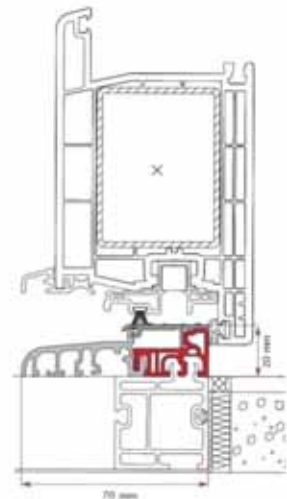

## Profilschnitt Haustürfüllung

wärmedämmender Polyurethan-Hartschaum  
B2; RG 50 FCKW-frei.

Kunststofffüllungen aus beidseitig witterungs-  
und UV-beständige, erhöhte schlag- und  
stoßfeste PMMA/ABS Deckschichten.

Füllungsstärke: 32 mm  
Max. Haustürmaß: 1150 x 2250 mm

## Profilschnitt Haustürrahmen

Stoßgriff und Rosette\*  
aus Edelstahl

Grifflänge 330 mm