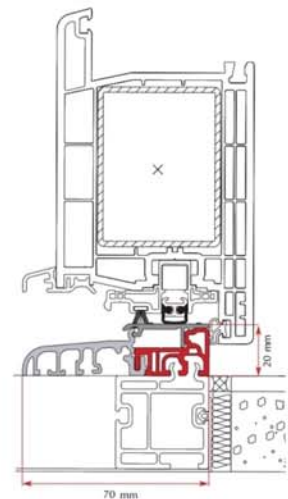

Füllungsstärke: 32 mm
Max. Haustürmaß: 1150 x 2250 mm

Profilschnitt Haustürrahmen

Stoßgriff und Rosette *
aus Edelstahl

Grifflänge 330 mm

Holzdekore / Farben*

Dekor
Nussbaum
2178007

Dekor
Anthrazitgrau
701605