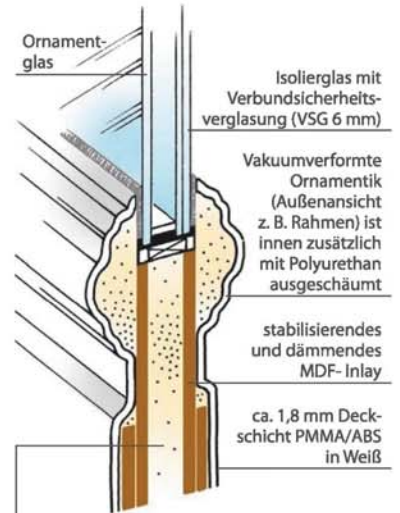

Glas Float klar
Farbe RAL 9016

Mellum

Glas Mastercarre weiß
Farbe Anthrazit

Profilschnitt Haustürfüllung

innen

außen

wärmedämmender Polyurethan-Hartschaum B2; RG 50 FCKW-frei.

Kunststofffüllungen aus beidseitig witterungs- und UV-beständige, erhöhte schlag- und stoßfeste PMMA/ABS Deckschichten.

Füllungsstärke: 32 mm
Max. Haustürmaß: 1150 x 2250 mm

Profilschnitt Haustürrahmen

Stoßgriff und Rosette *
aus Edelstahl

Grifflänge 330 mm

Holzdekore / Farben*

Dekor
Nussbaum
2178007

Dekor
Anthrazitgrau
701605